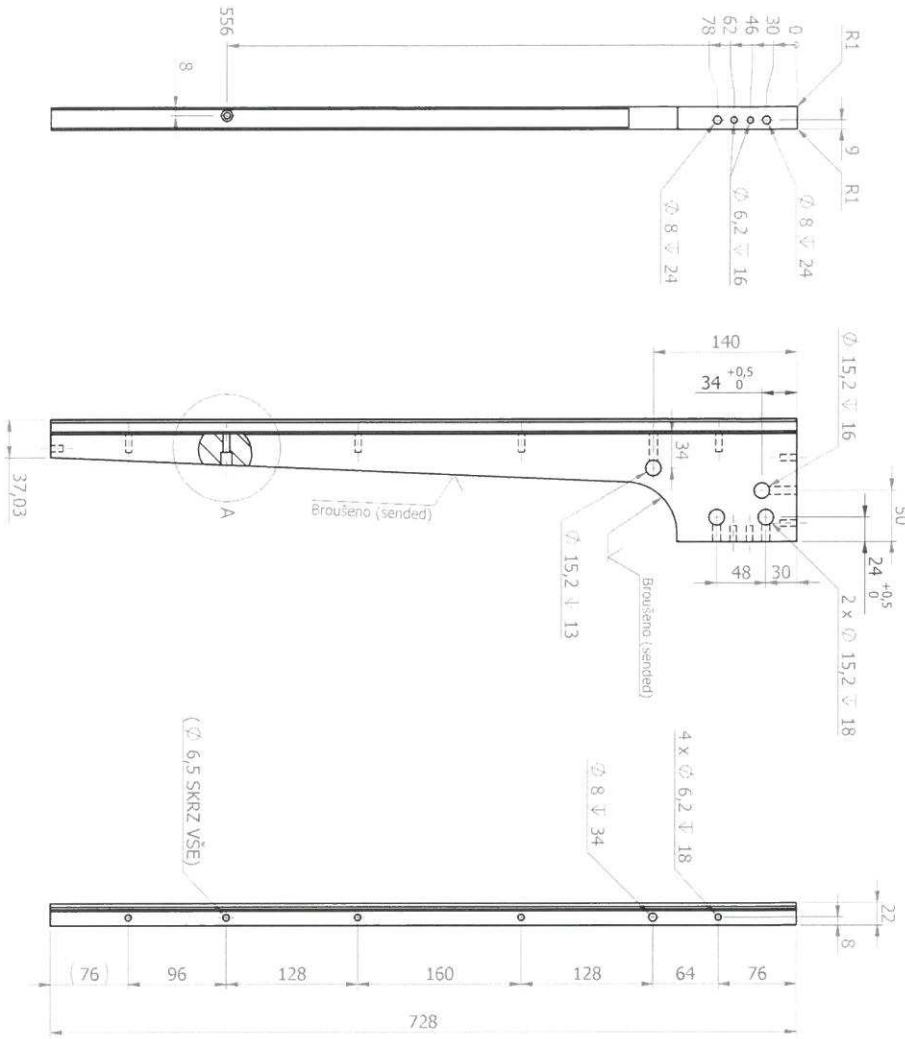

BRUSENIE

SECTION B-B
SCALE 1 : 1

SECTION A-A
SCALE 1 : 1

Revision	Revision Comment	Approved Date
1		2018-10-05
0		

No. of Changes: 0
Checked By: Gustav Anger (guang1)
Approved By: Gustav Anger (guang1)

2 x Ø 8,2 ± 0,31
Ø 12 ± 10,5

MĚŘÍTKO 1:2

DETAIL B
MĚŘÍTKO 1:1

DETAIL A
MĚŘÍTKO 1:2

MĚŘÍTKO 1:2

29.10.2019

LUKAMASIV s.r.o.
Křiváň 638 / 662 04 Křiváň
IČO: 441 001 929
MKSIV IČ DPH: SK1022513207

A3

Tolerance acc. to SQ 001		Created by/Vytvořil Milan Dvořák		Scale/Měřítko 1:5		Replaces Document/Nahradí výres Version/Verze 2.2	
Designed by BJS FURNITURE THINKING		Product/projekt Leg left Noha levá				Sheet/urč 1 (2)	
		Desk Psací stůl				Date/Datum 27. 9. 2019	
		Product name/Název produktu LOMMARP				Document number/Číslo výresu AA-2131415-L	