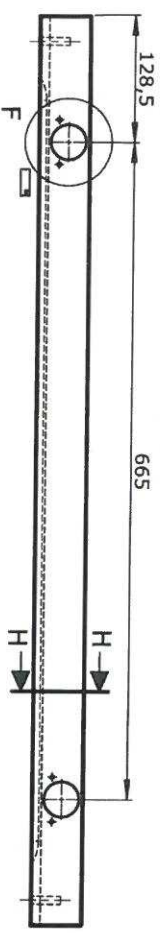

Revision	Revision Comment	Approved By	Approved Date
1		Gustav Anger (guang1)	2018-10-05

4 x R43,06

26,5 - 0,1
4 x R2

DETAIL A SCALE 1:2

Ø 8,35 ± 0,31

31.5.2019
LUKAMASIV s.r.o.
Křiváň 603, 962 04 Křiváň
LUKA IČO: 43 887 929
MASIV IČ DPH: SK2022513207

Designed by Francis Cayouette Doc.Type DRAWING	Scale 1:5	Tolerance SS-ISO-2768-1	Revision 1
Name Door rail hinge up	Description Bookcases and Display Cabinets	Reference document IČO: 43 887 929 IČ DPH: SK2022513207	Sheet 1 (1)
LUKAMASIV s.r.o. Křiváň 603, 962 04 Křiváň LUKA IČO: 43 887 929 MASIV IČ DPH: SK2022513207	Referenced 3D Model no. 01715538	Document number 2126979	

BRUSENIE

SECTION B-B
SCALE 1 : 1

SECTION A-A
SCALE 1 : 1

Revision	Revision Comment	Approved Date
1		2018-10-05
0		

No. of Changes: 0
Checked By: Gustav Anger (guang1)
Approved By: Gustav Anger (guang1)

2 x Ø 8,2 ± 0,31
Ø 12 ± 10,5