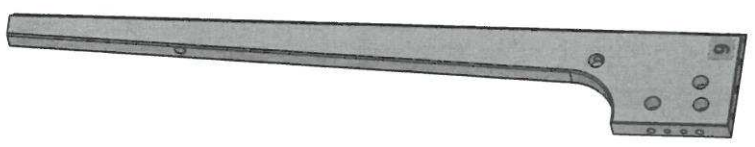

MĚŘÍTKO 1:2

DETAIL B
MĚŘÍTKO 1:1

DETAIL A
MĚŘÍTKO 1:2

MĚŘÍTKO 1:2

29.10.2019

LUKAMASIV s.r.o.
Křiváň 638 / 662 04 Křiváň
IČO: 441 001 929
MKSIV IČ DPH: SK1022513207

A3

Tolerance acc. to SQ 001		Created by/Vytvořil Milan Dvořák		Scale/Měřítko 1:5		Replaces Document/Nahradí výres Version/Verze 2.2	
Designed by BJS FURNITURE THINKING		Product/projekt Leg left Noha levá				Sheet/urč 1 (2)	
		Desk Psací stůl				Date/Datum 27. 9. 2019	
		Product name/Název produktu LOMMARP				Document number/Číslo výresu AA-2131415-L	