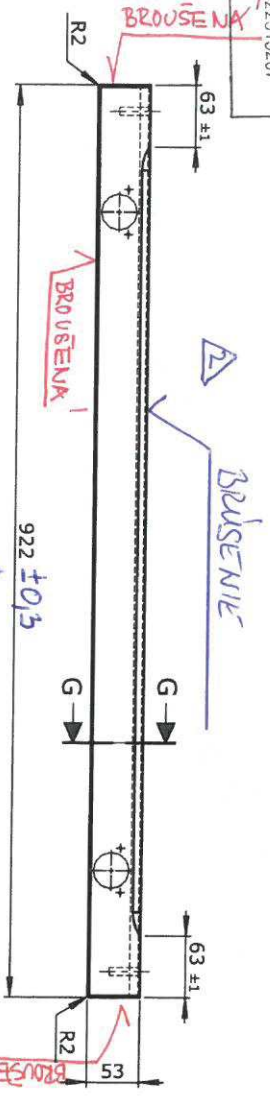

Revision	Revision Comment	Approved By	Approved Date
1		Gustav Anger (guang1)	2018-10-05

4 x R43,06

26,5 - 0,1
4 x R2

DETAIL A SCALE 1:2

Ø 8,35 ± 0,31

31.5.2019
LUKAMASIV s.r.o.
Křiváň 603, 962 04 Křiváň
LUKA IČO: 43 887 929
MASIV IČ DPH: SK2022513207

Designed by Francis Cayouette Doc.Type DRAWING	Scale 1:5	Tolerance SS-ISO-2768-1	Revision 1
Name Door rail hinge up	Description Bookcases and Display Cabinets	Reference document IČO: 43 887 929 IČ DPH: SK2022513207	Sheet 1 (1)
LUKAMASIV s.r.o. Křiváň 603, 962 04 Křiváň LUKA IČO: 43 887 929 MASIV IČ DPH: SK2022513207	Referenced 3D Model no. 01715538	Document number 2126979	

BRUSENIE

SECTION B-B
SCALE 1 : 1

SECTION A-A
SCALE 1 : 1

Revision	Revision Comment	Approved Date
1		2018-10-05
0		

No. of Changes: 0
Checked By: Gustav Anger (guang1)
Approved By: Gustav Anger (guang1)

2 x Ø 8,2 ± 0,31
Ø 12 ± 10,5